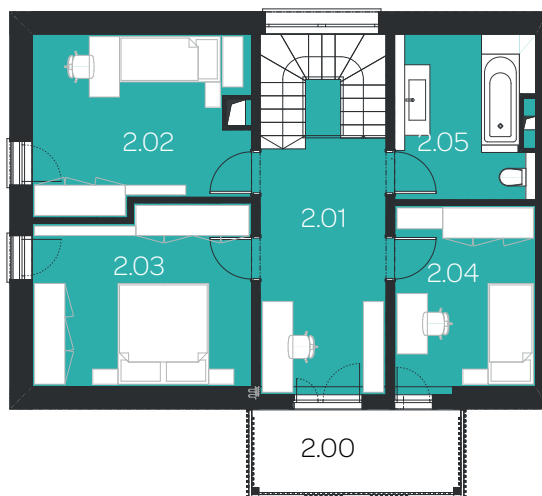

1. NP

Měřítko:

Dispozice:

5+kk

Tabulka místností:

1.00	Veranda	8,00m ²
1.01	Zádveř	6,50m ²
1.02	Chodba	7,00m ²
1.03	Obytná místnost	29,50m ²
1.04	Pracovna	9,50m ²
1.05	Technická místnost +WC+sprcha	9,00m ²
1.06	Komora	2,50m ²
Celkem		64,00m²

2.00	Lodžie	8,00m ²
2.01	Hala	13,00m ²
2.02	Ložnice	14,50m ²
2.03	Ložnice	15,00m ²
2.04	Ložnice	10,00m ²
2.05	Koupelna+WC	7,50m ²
Celkem		60,50m²

Zastavěná plocha RD: 90,00m²

2. NP

Obytná plocha:

123,00m²

Plocha pozemku

298,00m²