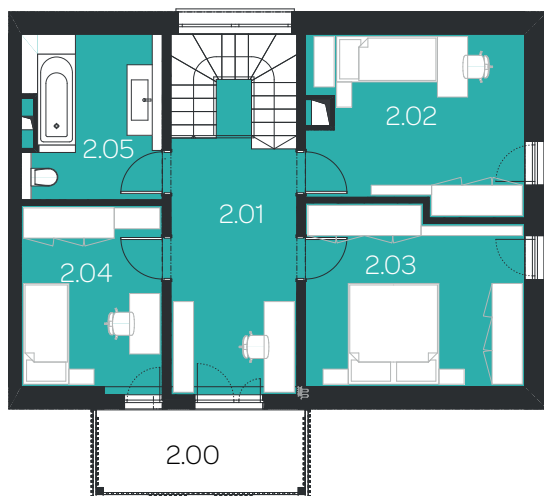

1. NP

Měřítko:

Dispozice:

5+kk

Tabulka místností:

1.00	Veranda	8,00m ²
1.01	Zádveř	6,50m ²
1.02	Chodba	7,00m ²
1.03	Obytná místnost	29,50m ²
1.04	Pracovna	9,50m ²
1.05	Technická místnost +WC+sprcha	9,00m ²
1.06	Komora	2,50m ²
Celkem		64,00m²

2.00	Lodžie	8,00m ²
2.01	Hala	13,00m ²
2.02	Ložnice	14,50m ²
2.03	Ložnice	15,00m ²
2.04	Ložnice	10,00m ²
2.05	Koupelna+WC	7,50m ²
Celkem		60,50m²

Zastavěná plocha RD: 90,00m²

2. NP

Obytná plocha:

123,00m²

Plocha pozemku

319,00m²