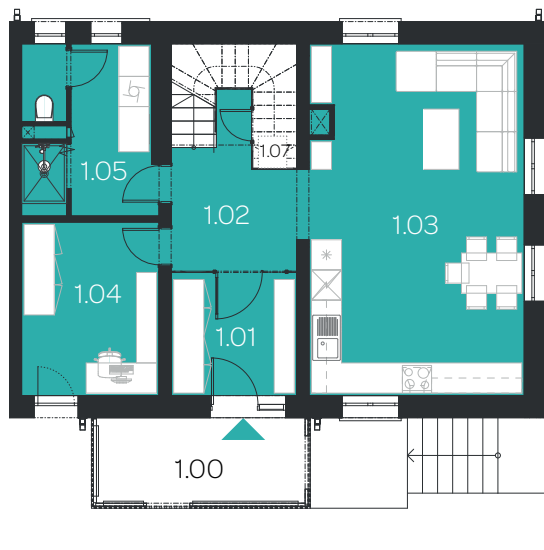

1. NP

Měřítko:

Dispozice:

5+kk

Tabulka místností:

1.00	Veranda	8,00m ²
1.01	Zádveř	6,50m ²
1.02	Chodba	7,00m ²
1.03	Obytná místnost	29,50m ²
1.04	Pracovna	9,50m ²
1.05	Technická místnost +WC+sprcha	9,00m ²
1.06	Komora	2,50m ²
Celkem		64,00m²

2.00	Lodžie	8,00m ²
2.01	Hala	13,00m ²
2.02	Ložnice	14,50m ²
2.03	Ložnice	15,00m ²
2.04	Ložnice	10,00m ²
2.05	Koupelna+WC	7,50m ²
Celkem		60,50m²

Zastavěná plocha RD: 90,00m²

2. NP

Obytná plocha:

123,00m²

Plocha pozemku

319,00m²